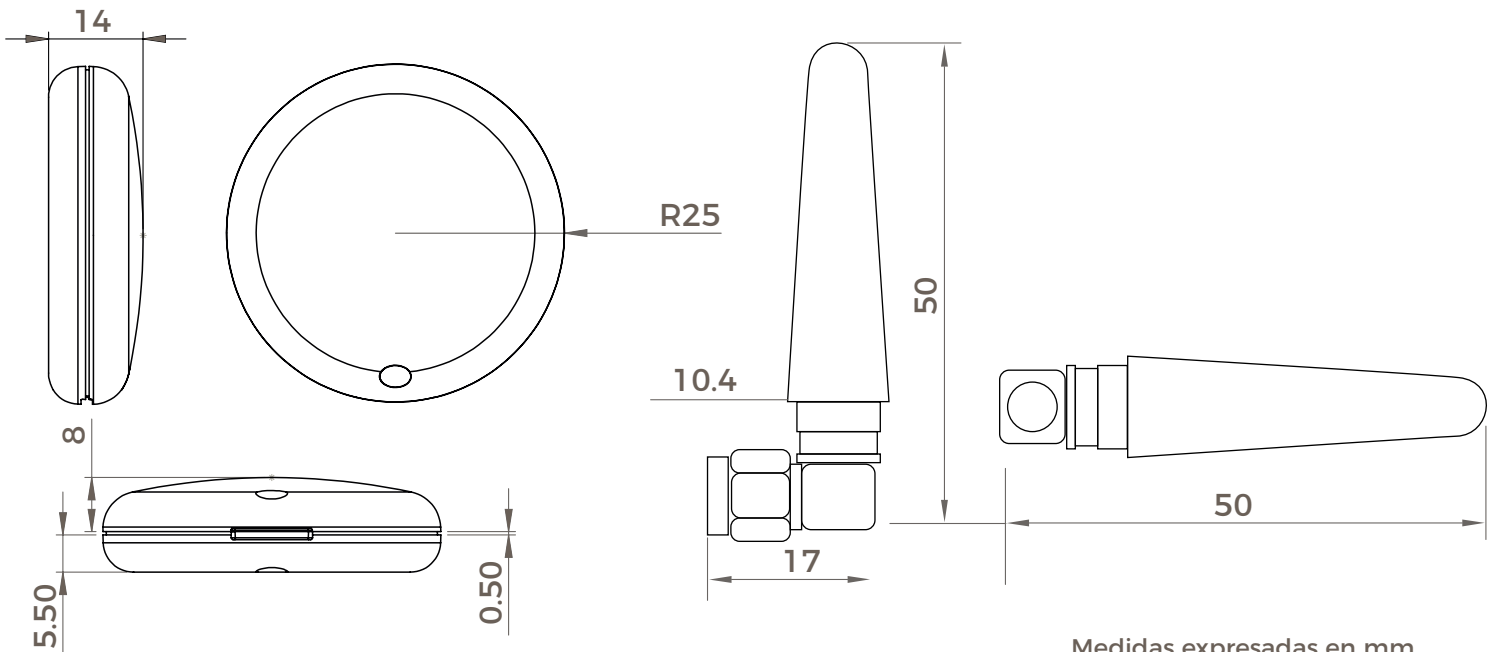

Carcasa

Medidas expresadas en mm.